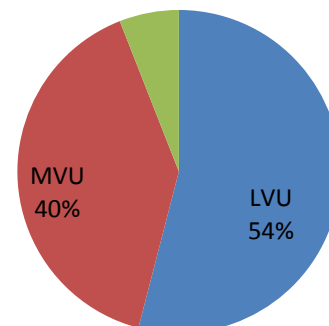

Fordeling af elever

Ændringer i forhold til optaget 2009

Et meroptag på 18 elever

5% færre på LVU

6% flere på MVU

1% færre på KVU

Læsevejledning

Dette ark giver et overblik over, hvordan skolens dimittender er blevet optaget på de videregående uddannelser i **2010**. Her kan I se, hvor eleverne er optaget i landet, samt på hvilke uddannelser de er optaget.

Tallene viser, hvor mange elever der er optaget på henholdsvis lange, mellemlange og korte videregående uddannelser i 2010. Derudover kan man af arket se to cirkeldiagrammer, der viser, hvordan eleverne fordeler sig procentvis på de enkelte videregående uddannelsesstyper, samt hvornår de optagne er dimitteret fra jeres skole. Der er medtaget dimittender fra 2005-2010.

Om eleverne har søgt og været optaget på en videregående uddannelse før og derfor reelt er studieskifttere, har vi desværre ikke mulighed for at se ud af tallene. Tallene dækker udelukkende optaget til videregående uddannelser i netop 2010.